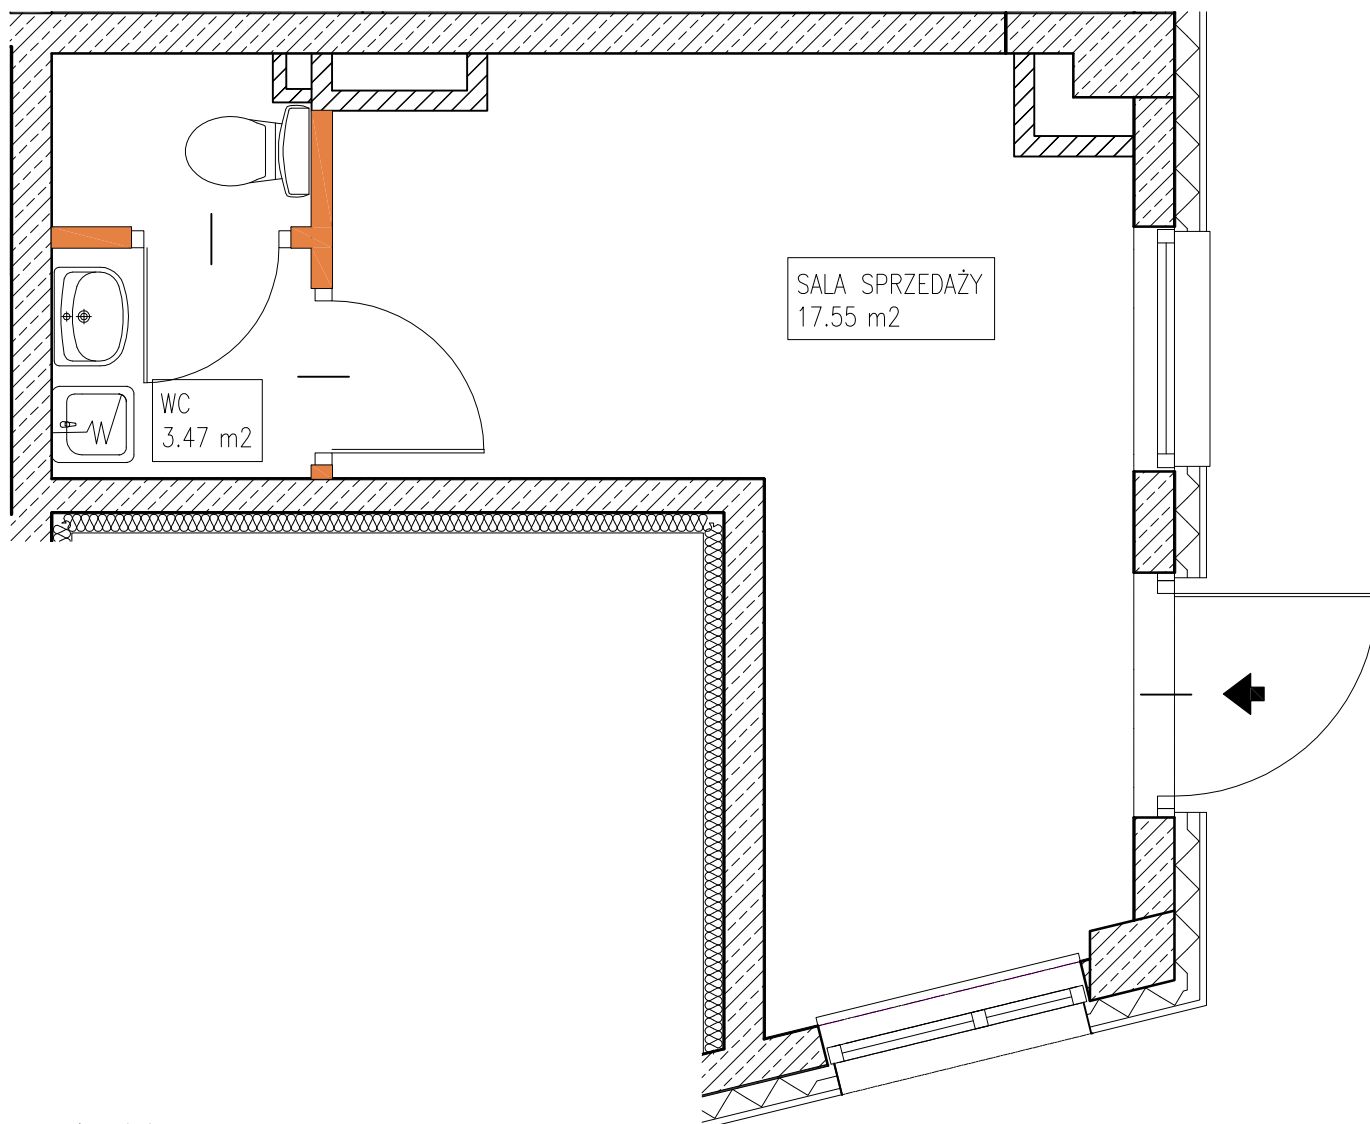

MOKOTOWSKA SZPILKA

WARSZAWA UL. WORONICZA / UL. MODZELEWSKIEGO

LOKAL USŁUGOWY nr 2

powierzchnia 21.02 m²

sala sprzedaży + WC

| | | | | | | | | | | |
|-----------|----|----|---|---|---|---|---|---|---|---|
| piętro: | 0 | 1 | 2 | 3 | 4 | 5 | 6 | 7 | 8 | 9 |
| lokal nr: | U1 | U2 | | | | | | | | |

MODZELEWSKIEGO

WORONICZA

BUSZREM - NIERUCHOMOŚCI Sp. z o.o. Sp. Komandytowa
ul. Żwirki 9, 97-300 Piotrków Trybunalski

UWAGA:

1. Powierzchnia lokalu w [m²] liczona według Normy PN-ISO 9836:1997
2. Powierzchnie lokalu w [m²] poszczególnych pomieszczeń są podane poglądowo/szacunkowo. Odległości (długości i szerokości) poszczególnych pomieszczeń są podane poglądowo/szacunkowo.
3. Niniejsza karta katalogowa opracowana została na podstawie projektu wykonawczego. W toku realizacji mogą wystąpić niewielkie zmiany.