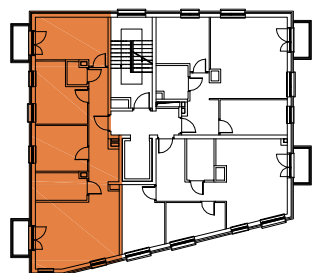

MOKOTOWSKA SZPILKA

WARSZAWA UL. WORONICZA / UL. MODZELEWSKIEGO

MODZELEWSKIEGO

WORONICZA

LOKAL MIESZKALNY nr 1

powierzchnia 73.97 m²

4 pokoje + aneks kuchenny

piętro:	0	1	2	3	4	5	6	7	8	9
lokal nr:	1	2	3							

BUSZREM - NIERUCHOMOŚCI Sp. z o.o. Sp. Komandytowa
ul. Żwirki 9, 97-300 Piotrków Trybunalski

UWAGA:

1. Powierzchnia mieszkania w [m²] liczona według Normy PN-ISO 9836:1997
2. Powierzchnie mieszkania w [m²] poszczególnych pomieszczeń są podane poglądowo/szacunkowo. Odległości (długości i szerokości) poszczególnych pomieszczeń są podane poglądowo/szacunkowo.
3. Niniejsza karta katalogowa opracowana została na podstawie projektu wykonawczego. W toku realizacji mogą wystąpić niewielkie zmiany.