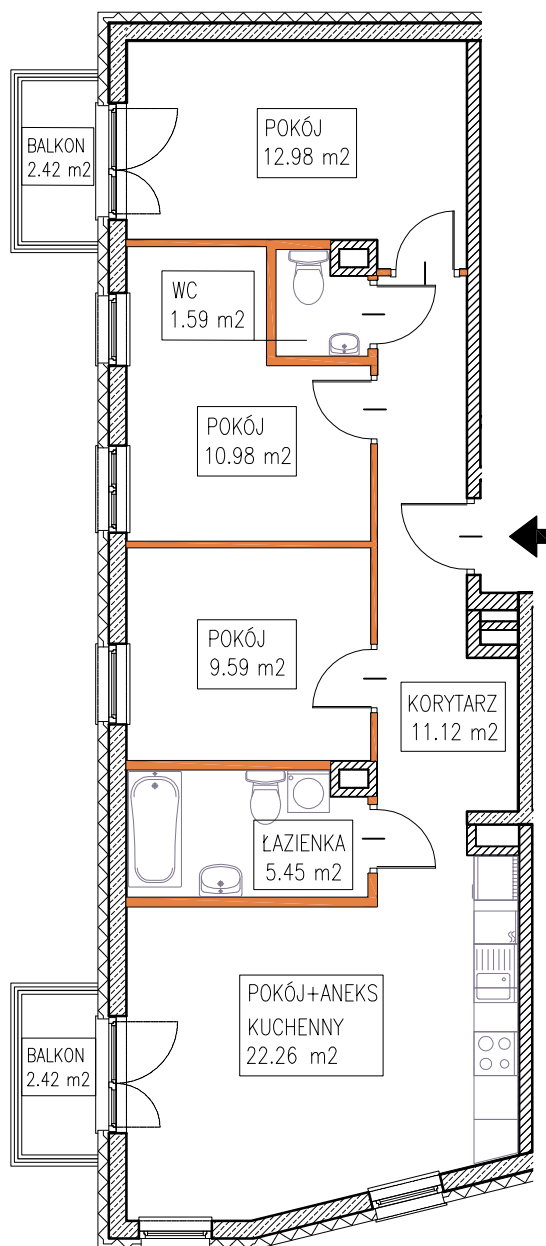

MOKOTOWSKA SZPILKA

WARSZAWA UL. WORONICZA / UL. MODZELEWSKIEGO

MODZELEWSKIEGO

WORONICZA

LOKAL MIESZKALNY nr 1

powierzchnia 73.97 m²

4 pokoje + aneks kuchenny

piętro:	0	1	2	3	4	5	6	7	8	9
lokal nr:	1	2	3							

BUSZREM - NIERUCHOMOŚCI Sp. z o.o. Sp. Komandytowa
ul. Żwirki 9, 97-300 Piotrków Trybunalski

UWAGA:

1. Powierzchnia mieszkania w [m²] liczona według Normy PN-ISO 9836:1997
2. Powierzchnie mieszkania w [m²] poszczególnych pomieszczeń są podane poglądowo/szacunkowo. Odległości (długości i szerokości) poszczególnych pomieszczeń są podane poglądowo/szacunkowo.
3. Niniejsza karta katalogowa opracowana została na podstawie projektu wykonawczego. W toku realizacji mogą wystąpić niewielkie zmiany.