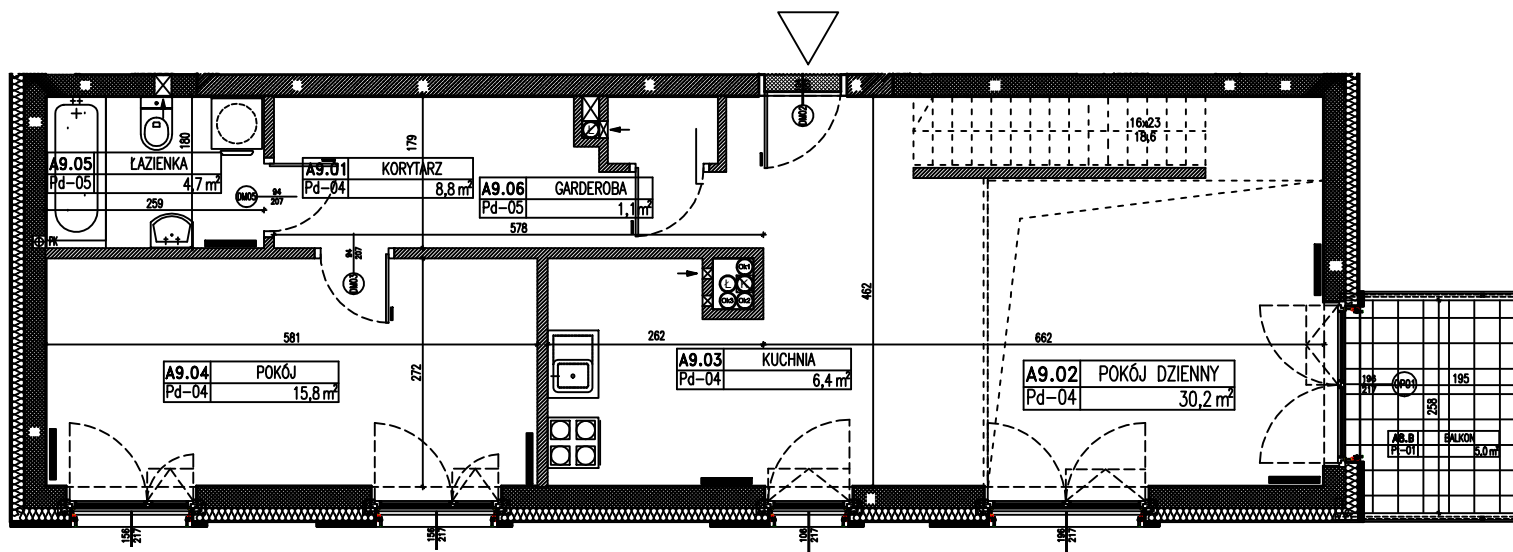

antresola

ul. Naukowa

mieszkanie nr 9

powierzchnia 107,9 m²

2 piętro, klatka A

Warszawa ul. Naukowa 20

piętro 2

Uwaga:

Powierzchnie mierzone bez tynków.

Taras i balkon nie jest wliczany do powierzchni użytkowej mieszkania.

Mieszkanie oddawane jest bez drzwi wewnętrznych oraz urządzeń w WC, łazience i kuchni.